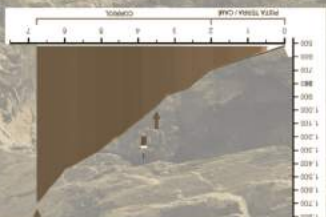

### SITJA DEL LLÓP

KM VERTICAL AL TURÓ DE L'HOME

12-11-2022

El meu temps:

Classificacions

Fotos